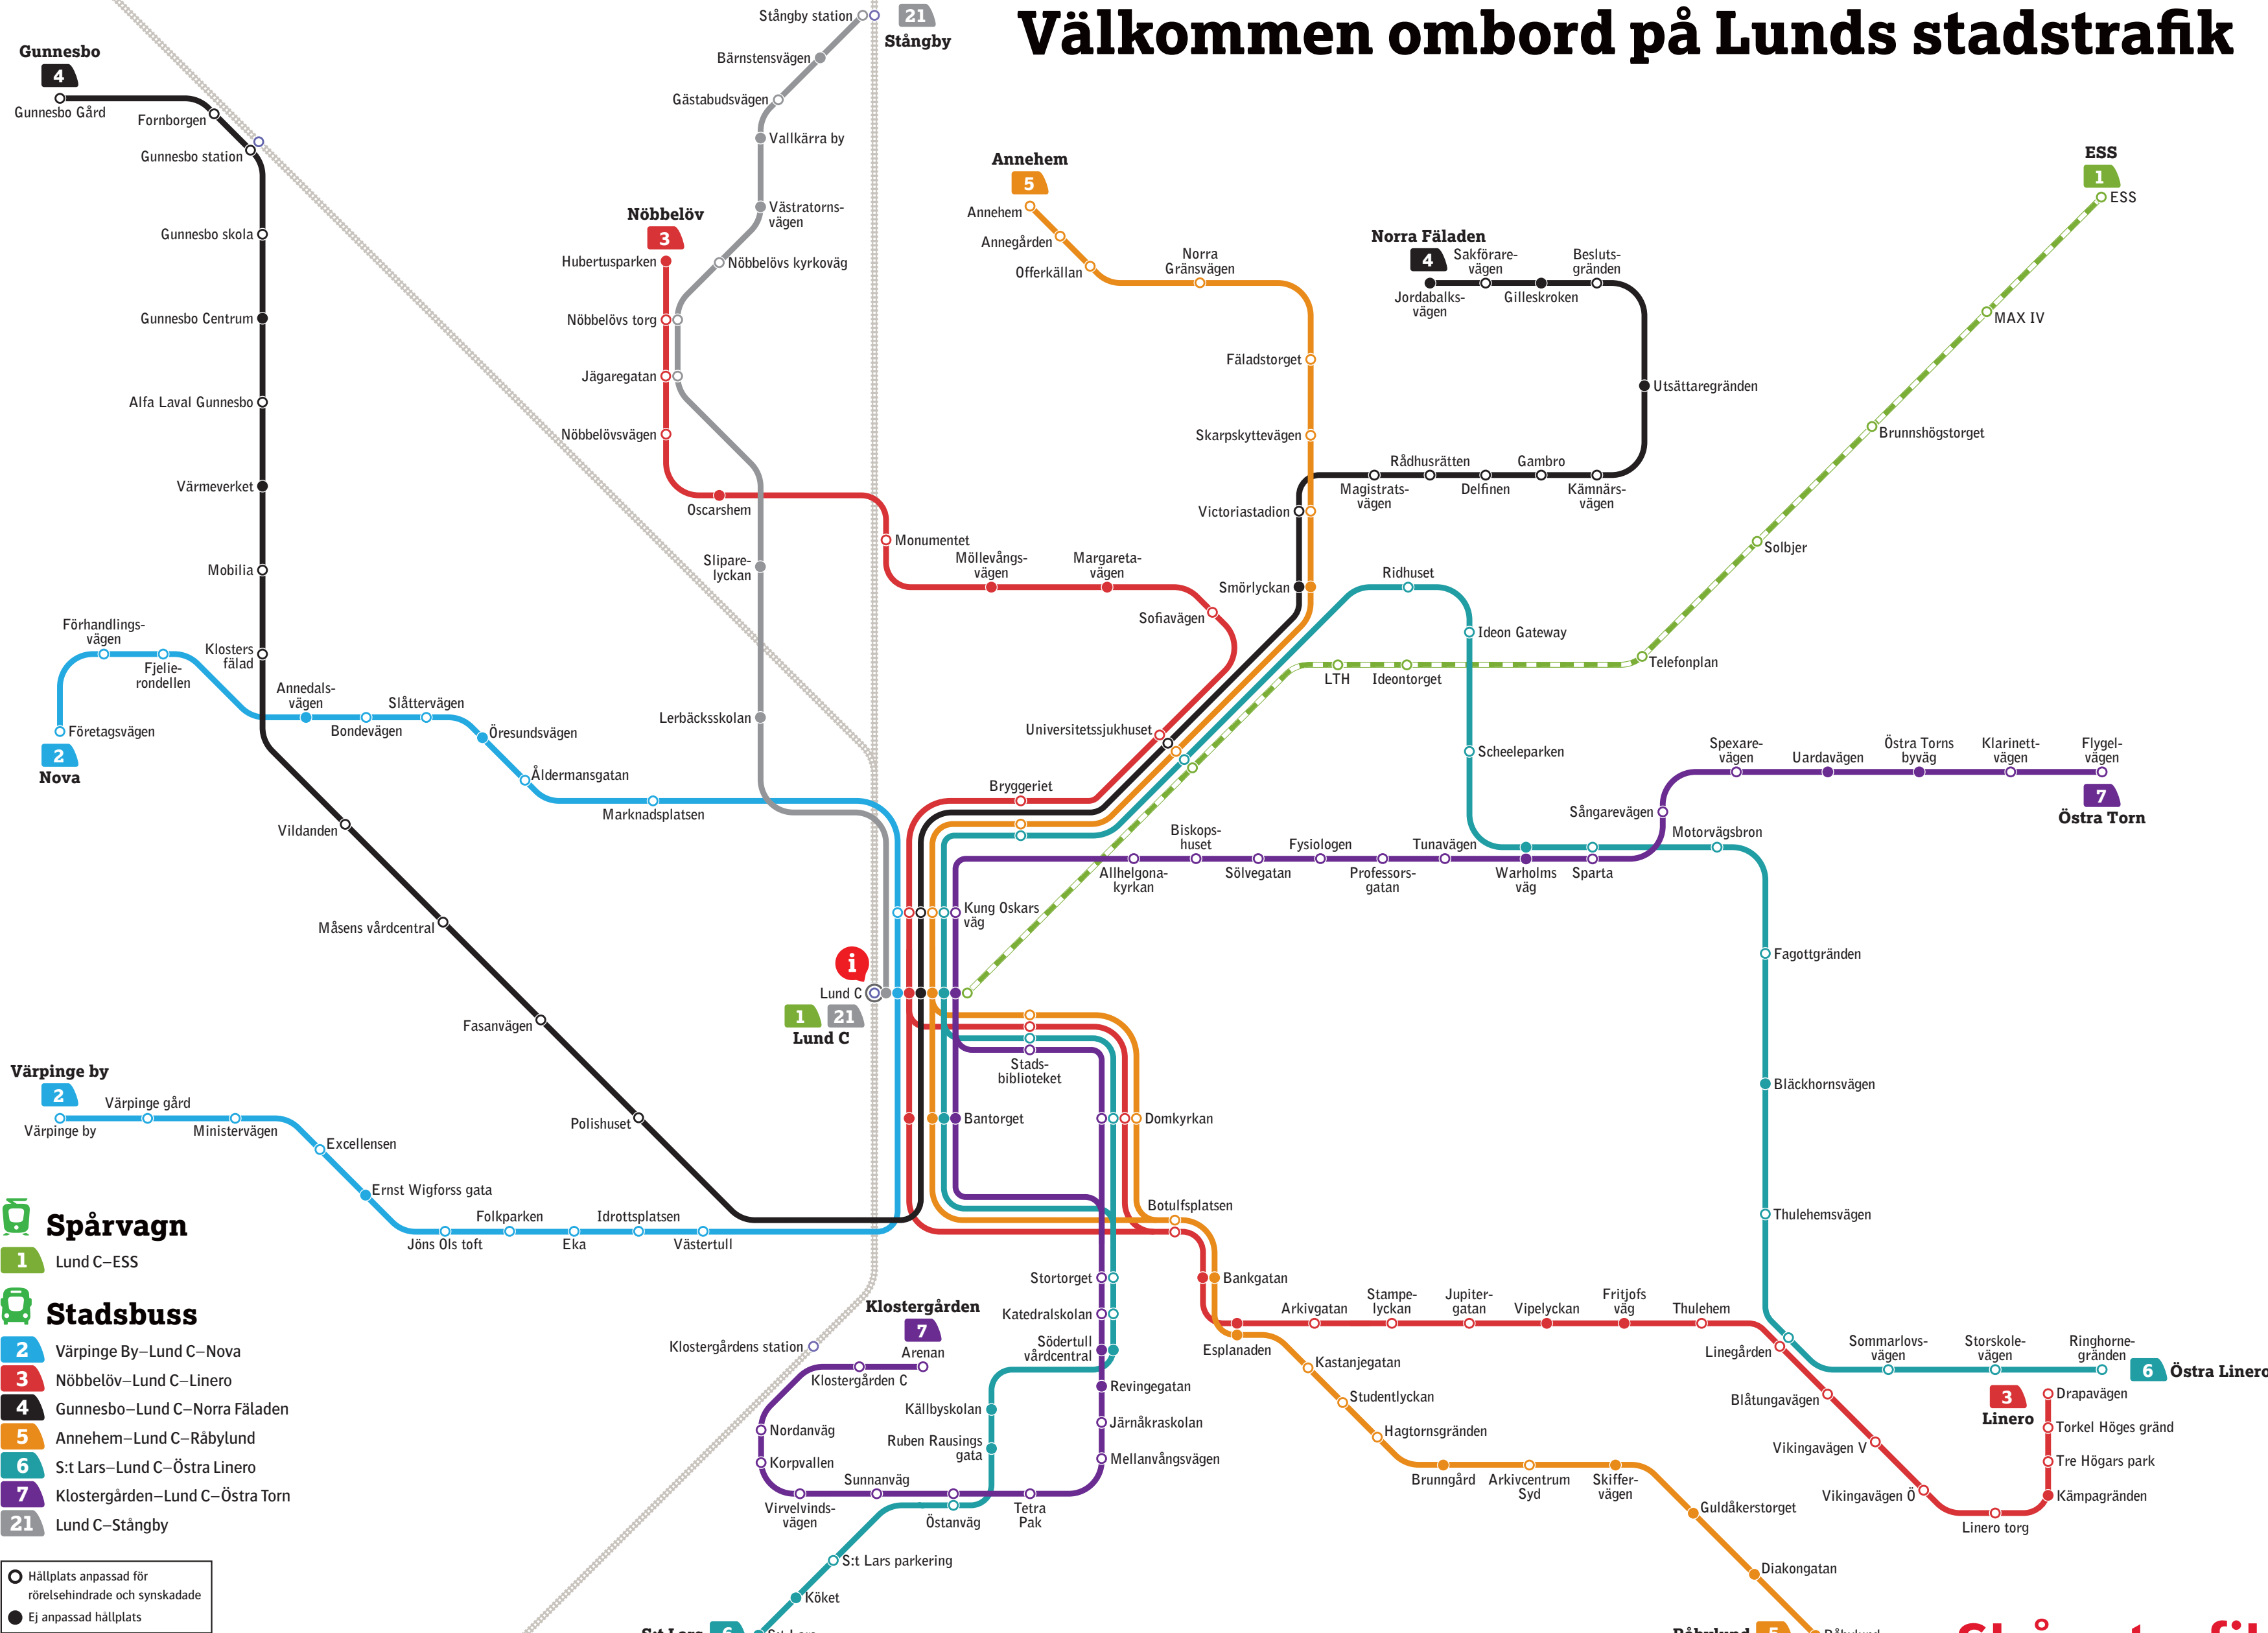

Välkommen ombord på Lunds stadstrafik

- Spårvagn**
 - Stadsbuss**
- 1** Lund C–ESS
 - 2** Värpinge By–Lund C–Nova
 - 3** Nöbbelöv–Lund C–Linero
 - 4** Gunnesbo–Lund C–Norra Fäladen
 - 5** Annehem–Lund C–Råbylund
 - 6** S:t Lars–Lund C–Östra Linero
 - 7** Klostergården–Lund C–Östra Torn
 - 21** Lund C–Stångby

○ Hållplats anpassad för rörelsehindrade och synskadade
● Ej anpassad hållplats

Uppdaterad mars 2024

Skånetrafiken